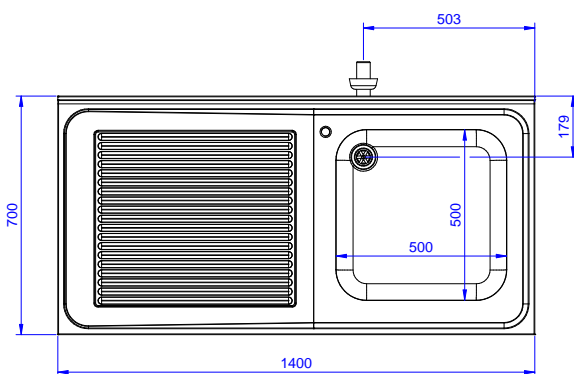

#### Artículo No.

Fregadero para lavavajillas bajo mostrador con un seno de 600x500x320 y escurridor izquierdo, 1400mm - Fabricado en acero inoxidable AISI 304 - Superficie de trabajo de 50 mm de altura en acero inoxidable AISI 304, 1 mm de grosor, insonorizada, con borde perimétrico y esquinas soldadas - Alzatina integrada, altura de 100 mm, con un radio de 10 mm - Seno embutido de 40x40 mm de altura regulable (+/-20mm) - Cubo de 600x500x300h con tubo rebosadero y orificio de drenaje de 2" - Escurridor en el lado izquierdo - Hueco para alojar lavavajillas de 600mm de ancho debajo del escurridor

### Info

Dimensiones externas, ancho	1400 mm
133194 (NSBD1417L)	700 mm
Dimensiones externas, fondo	700 mm
Dimensiones externas, alto	1000 mm
Dimensiones alzatina , alto	100 mm
Dimensiones alzatina , fondo	13 mm
Dimensiones alzatina, radio	R=13
Número de cubas	1
Dimensiones de las cubas	500x500xH320
Peso neto	60 kg