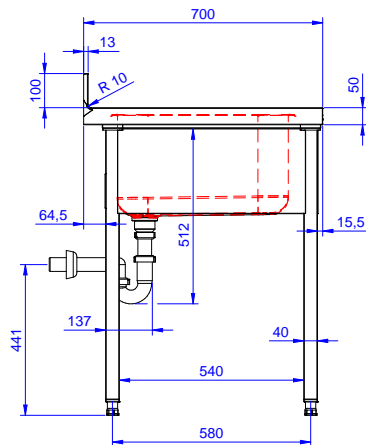

Info

Dimensiones externas, ancho	1400 mm
133194 (NSBD1417L)	700 mm
Dimensiones externas, fondo	700 mm
Dimensiones externas, alto	1000 mm
Dimensiones alzatina , alto	100 mm
Dimensiones alzatina , fondo	13 mm
Dimensiones alzatina, radio	R=13
Número de cubas	1
Dimensiones de las cubas	500x500xH320
Peso neto	60 kg